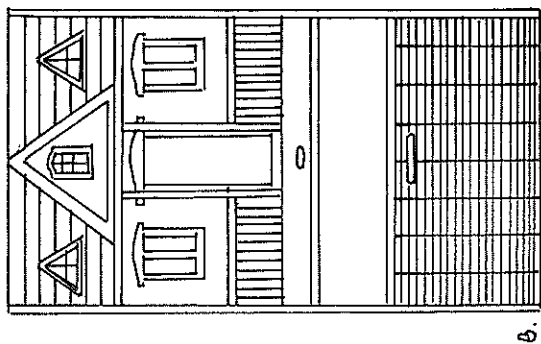

SKALA 1:20
 PROJEKT POMIOTU
 DZIECIĘCIEGO
 O P.O.M. 12,5m²

SKALA 1:20
 PROJEKT POMIOTU
 DZIECIĘCIEGO
 O PŁS. 13,25m²

SKALA 1:20
 PROJEKT POMIOTU
 PRZECIĘCZKA 2
 O ROB. 1725m

SKALA 1:20
 PROJEKT POMIČU
 DZIECIŁ CERO 1
 © POG. 13, 25 m

WYKAZ MEBLI DZIECIĘCYCH:

1. wys. 210, szer. 100, gł. 54 cm
2. wys. 200, szer. 70, gł. 40 cm
3. wys. 76, szer. 110, gł. 45 cm
4. wys. 210, szer. 74, gł. 30 cm
5. wys. 71, szer. 50, gł. 35 cm
6. wys. 142, szer. 80, gł. 50 cm
7. wys. 96, szer. 206, gł. 35 cm
8. wys. 76, szer. 100, gł. 60 cm