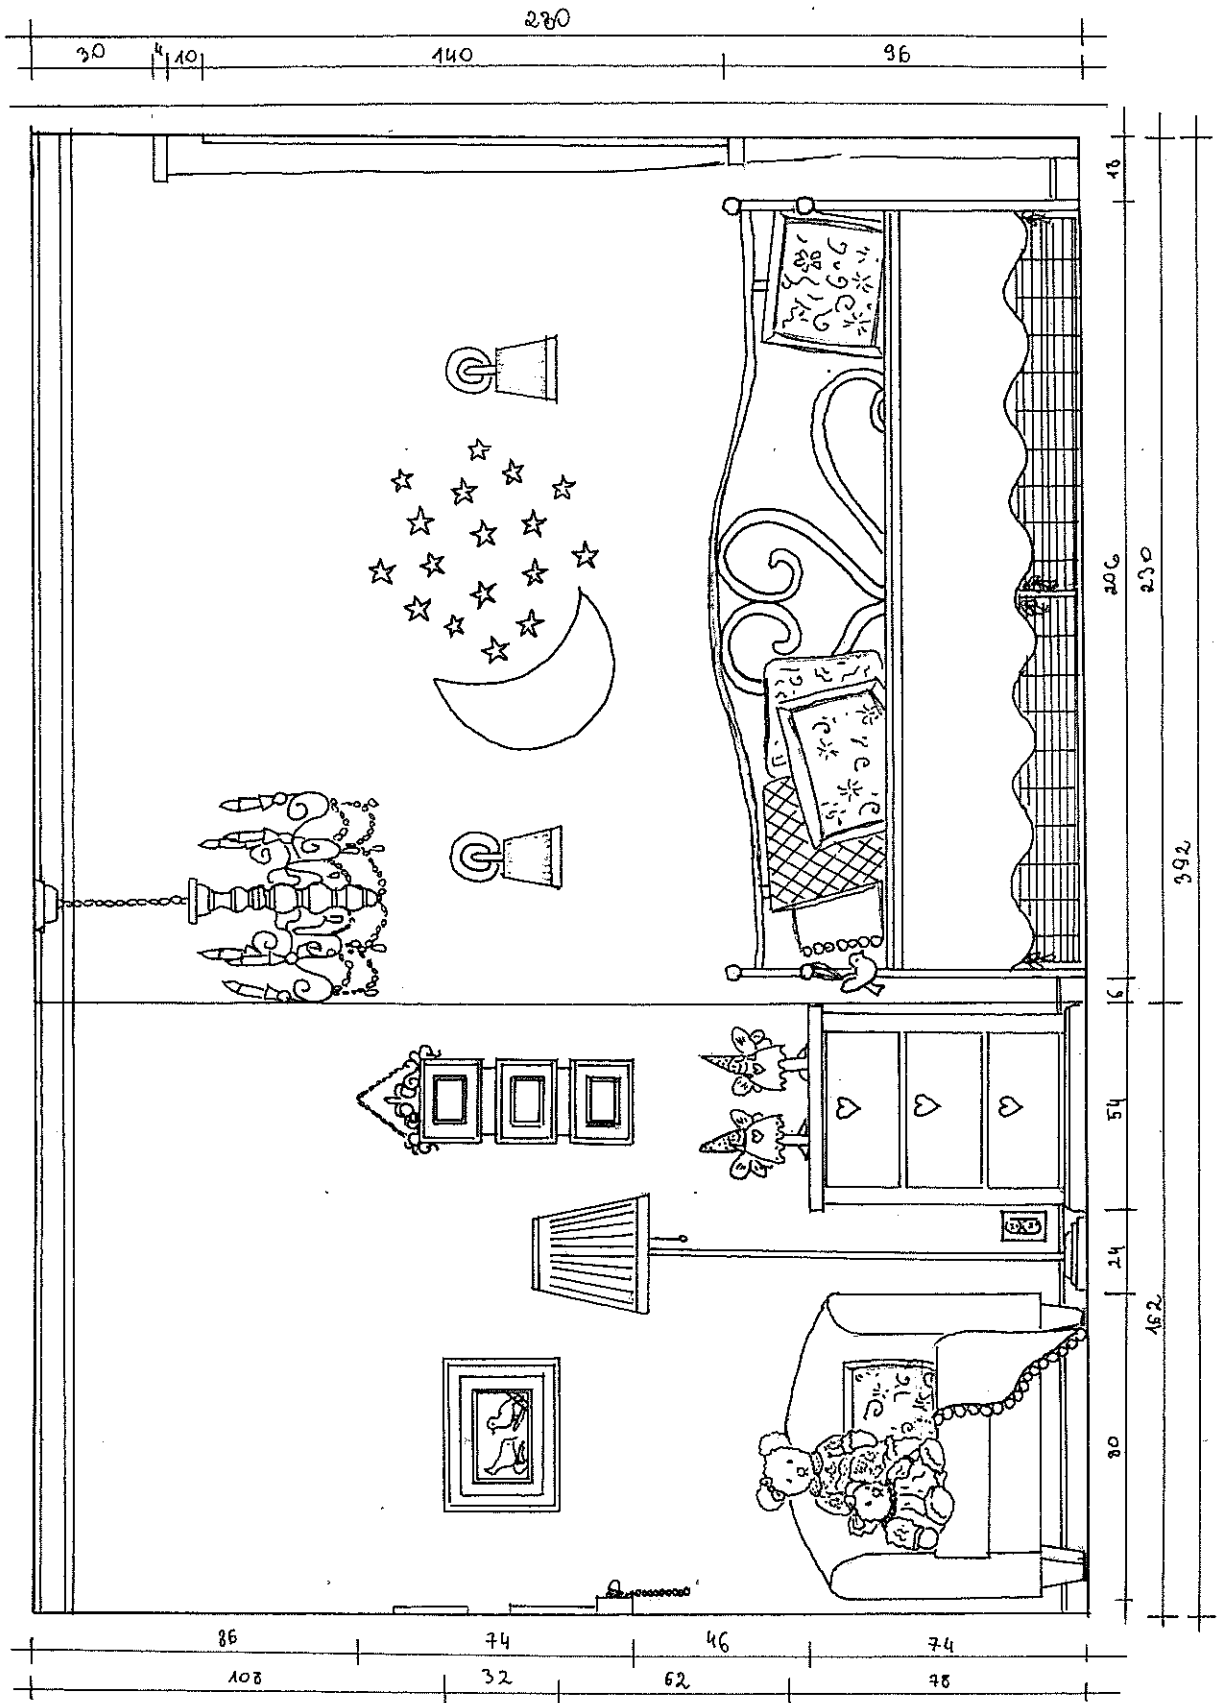

SKALA 1:20
 PROJEKT POMIOTU
 DZIECIĘCIEGO
 O P.O.M. 12,5m²

SKALA 1:20
 PROJEKT POMIOTU
 DZIECIĘCIEGO
 O PŁS. 13,25m²

SKALA 1:20
 PROJEKT POMIOTU
 PRZECIĘCZKA 2
 O ROB. 1725m

SKALA 1:20
 PROJEKT POMIČU
 DZIECIŁ CERO 1
 © POG. 13, 25 m

WYKAZ MEBLI DZIECIĘCYCH:

1. wys. 210, szer. 100, gł. 54 cm
2. wys. 200, szer. 70, gł. 40 cm
3. wys. 76, szer. 110, gł. 45 cm
4. wys. 210, szer. 74, gł. 30 cm
5. wys. 71, szer. 50, gł. 35 cm
6. wys. 142, szer. 80, gł. 50 cm
7. wys. 96, szer. 206, gł. 35 cm
8. wys. 76, szer. 100, gł. 60 cm