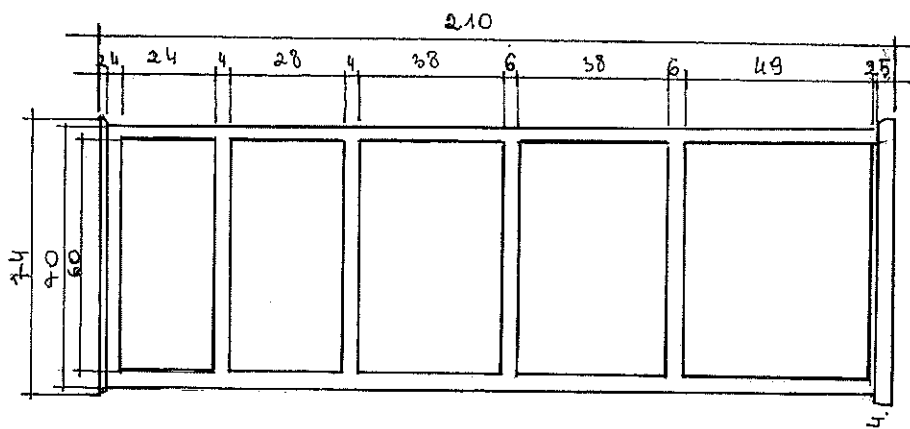

SKALA 1:20
 PROJEKT POMIOTU
 DZIECIĘCIEGO
 O P.O.M. 12,5m²

SKALA 1:20
 PROJEKT POMIOTU
 DZIECIĘCIEGO
 O PŁS. 13,25m²

SKALA 1:20
 PROJEKT POMIOTU
 PRZECIĘCZKA 2
 O ROB. 1725m

SKALA 1:20
 PROJEKT POMIČU
 DZIECIŁ CERO 1
 © POG. 13, 25 m

WYKAZ MEBLI DZIECIĘCYCH:

1. wys. 210, szer. 100, gł. 54 cm
2. wys. 200, szer. 70, gł. 40 cm
3. wys. 76, szer. 110, gł. 45 cm
4. wys. 210, szer. 74, gł. 30 cm
5. wys. 71, szer. 50, gł. 35 cm
6. wys. 142, szer. 80, gł. 50 cm
7. wys. 96, szer. 206, gł. 35 cm
8. wys. 76, szer. 100, gł. 60 cm