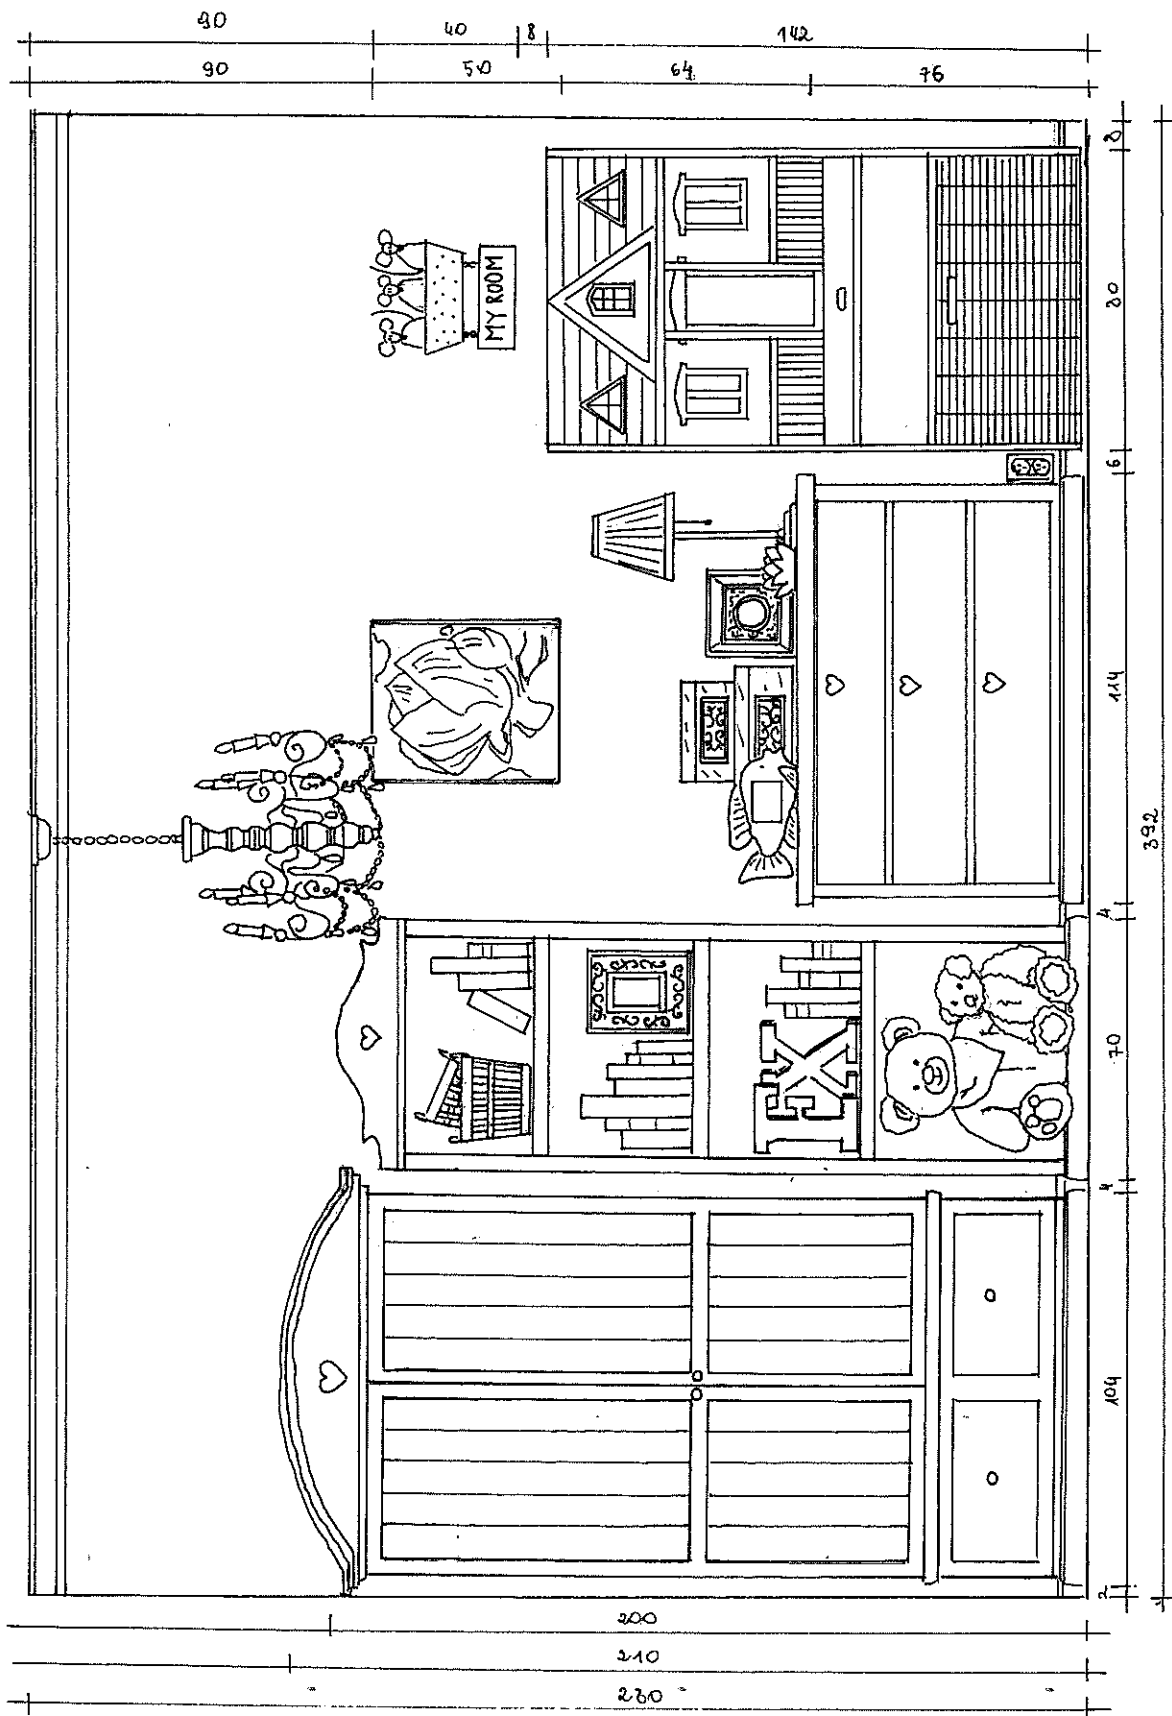

SKALA 1:20
 PROJEKT POMIOTU
 DZIECIĘCIEGO
 O P.O.M. 12,5m²

SKALA 1:20
 PROJEKT POMIOTU
 DZIECIĘCIEGO
 O PŁS. 13,25m²

SKALA 1:20
 PROJEKT POMIOTU
 PRZECIĘCZKA 2
 O ROB. 1725m

SKALA 1:20
 PROJEKT POMIČU
 DZIECIŁ CERO 1
 © POG. 13, 25 m

WYKAZ MEBLI DZIECIĘCYCH:

1. wys. 210, szer. 100, gł. 54 cm
2. wys. 200, szer. 70, gł. 40 cm
3. wys. 76, szer. 110, gł. 45 cm
4. wys. 210, szer. 74, gł. 30 cm
5. wys. 71, szer. 50, gł. 35 cm
6. wys. 142, szer. 80, gł. 50 cm
7. wys. 96, szer. 206, gł. 35 cm
8. wys. 76, szer. 100, gł. 60 cm