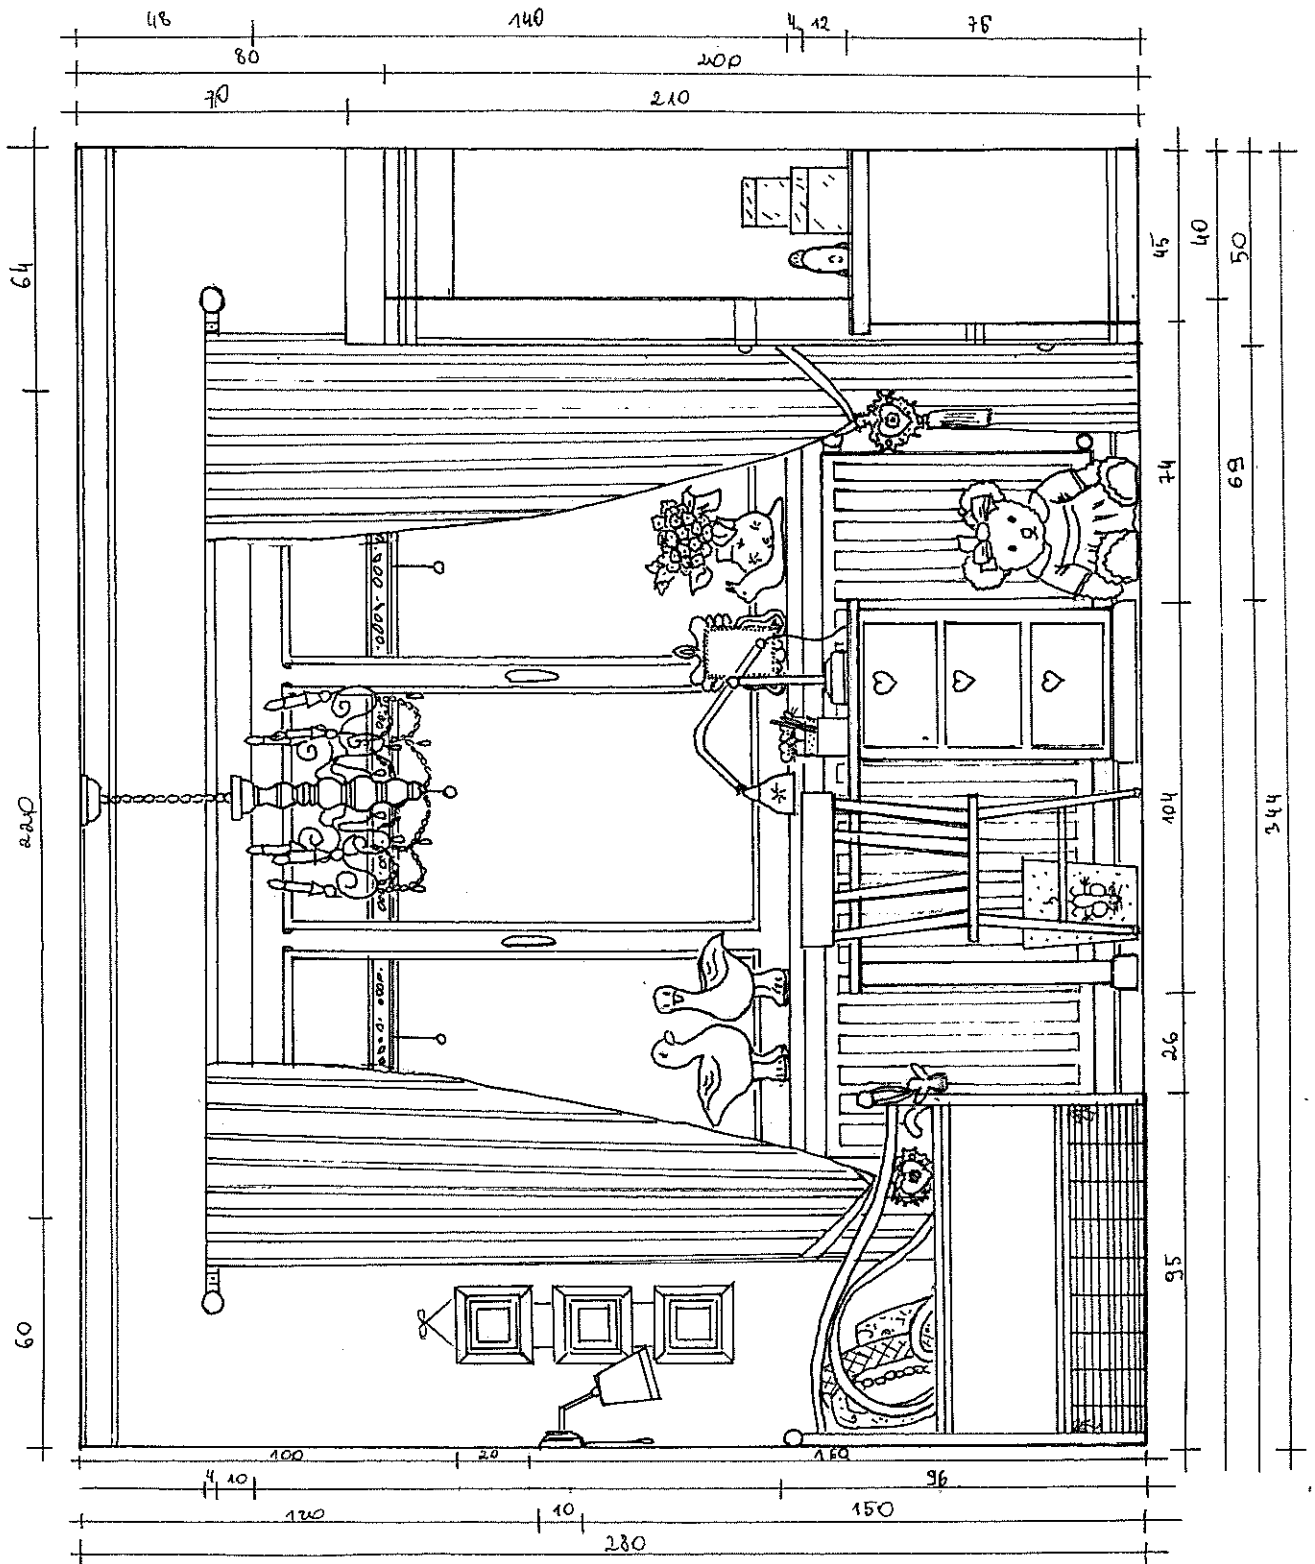

SKALA 1:20
 PROJEKT POMIOTU
 DZIECIĘCIEGO
 O P.O.M. 12,5m²

SKALA 1:20
 PROJEKT POMIOTU
 DZIECIĘCIEGO
 O PŁS. 13,25m²

SKALA 1:20
 PROJEKT POMIOTU
 PRZECIĘCZKA 2
 O ROB. 1725m

SKALA 1:20
 PROJEKT POMIČU
 DZIECIŁ CERO 1
 © POG. 13, 25 m

WYKAZ MEBLI DZIECIĘCYCH:

1. wys. 210, szer. 100, gł. 54 cm
2. wys. 200, szer. 70, gł. 40 cm
3. wys. 76, szer. 110, gł. 45 cm
4. wys. 210, szer. 74, gł. 30 cm
5. wys. 71, szer. 50, gł. 35 cm
6. wys. 142, szer. 80, gł. 50 cm
7. wys. 96, szer. 206, gł. 35 cm
8. wys. 76, szer. 100, gł. 60 cm