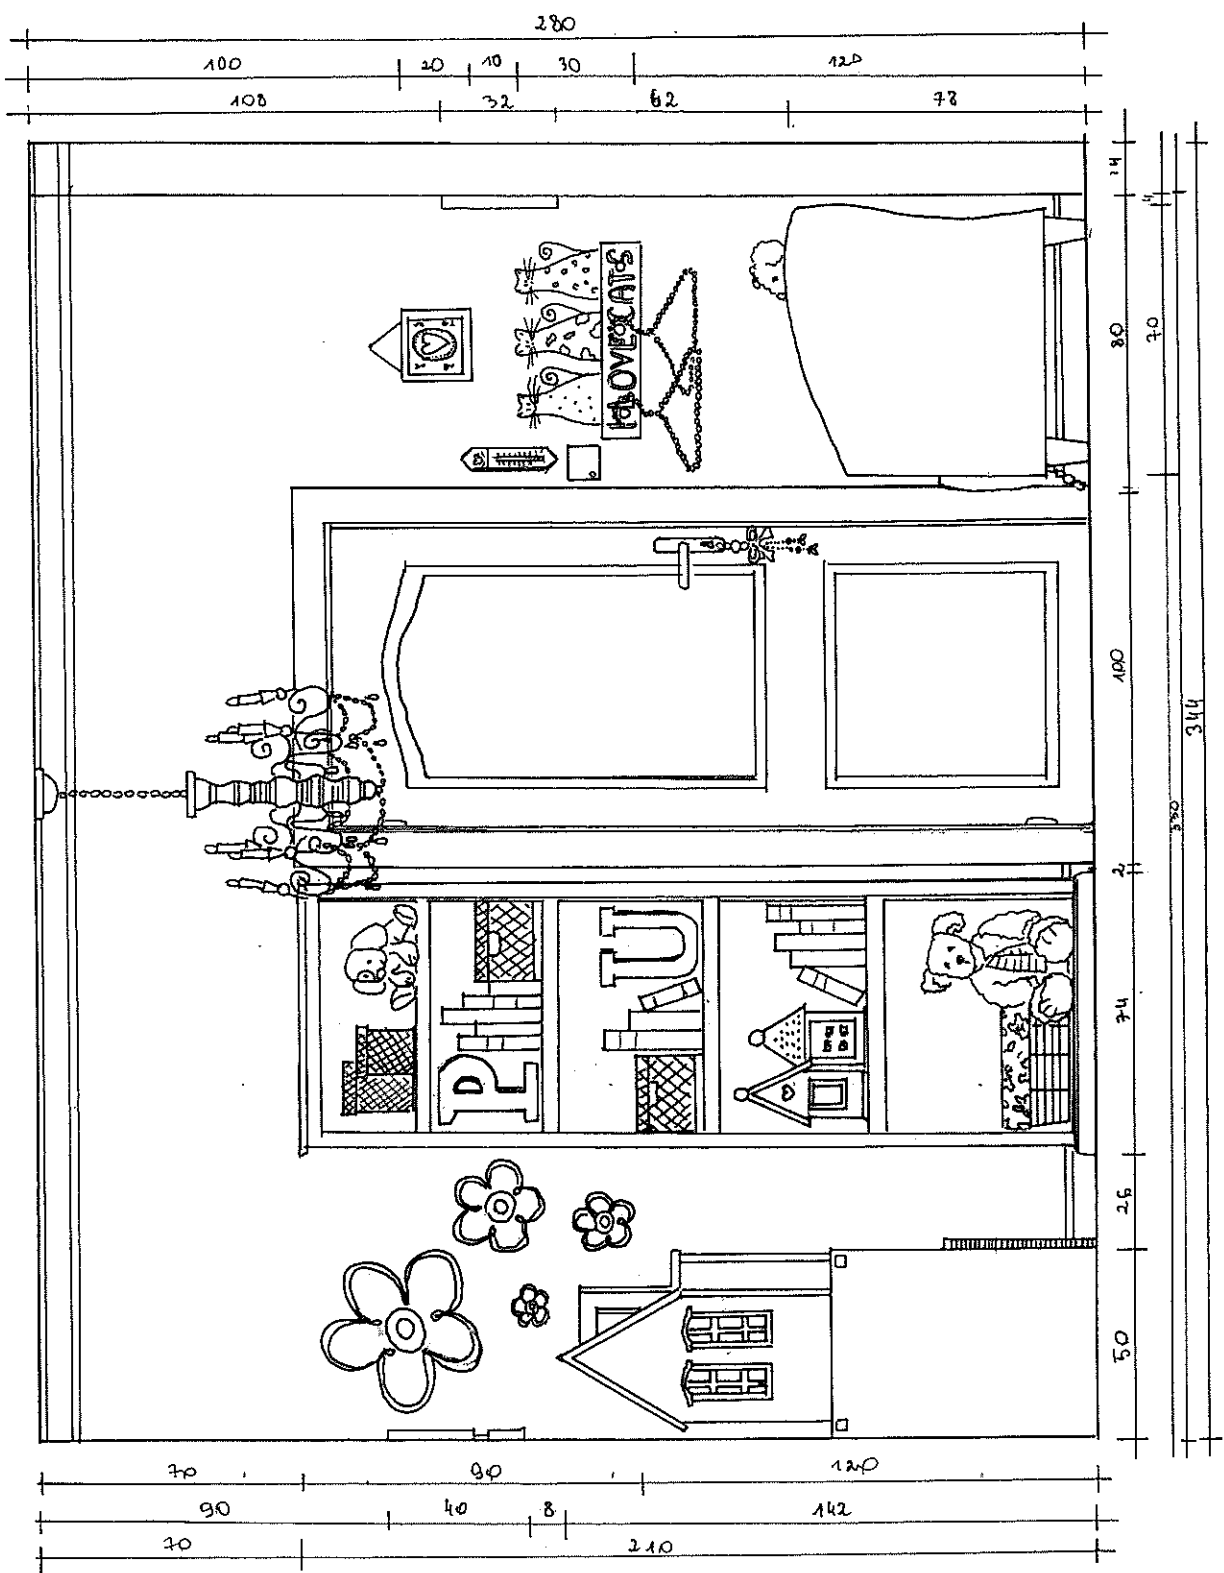

SKALA 1:20
 PROJEKT POMIOTU
 DZIECIĘCIEGO
 O P.O.M. 12,5m²

SKALA 1:20
 PROJEKT POMIOTU
 DZIECIĘCIEGO
 O PŁS. 13,25m²

SKALA 1:20
 PROJEKT POMIOTU
 PRZECIĘCZKA 2
 O ROB. 1725m

SKALA 1:20
 PROJEKT POMIČU
 DZIECIŁ CERO 1
 © POG. 13, 25 m

WYKAZ MEBLI DZIECIĘCYCH:

1. wys. 210, szer. 100, gł. 54 cm
2. wys. 200, szer. 70, gł. 40 cm
3. wys. 76, szer. 110, gł. 45 cm
4. wys. 210, szer. 74, gł. 30 cm
5. wys. 71, szer. 50, gł. 35 cm
6. wys. 142, szer. 80, gł. 50 cm
7. wys. 96, szer. 206, gł. 35 cm
8. wys. 76, szer. 100, gł. 60 cm